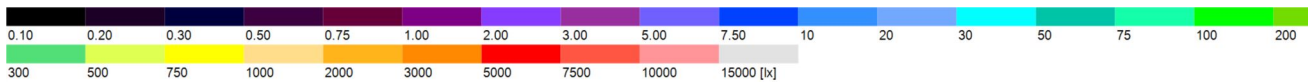

Project 1

Images

Images

Images

Images

Images

Images

Images

Images

Images

Images

Luminaire list

Φ_{total} 407700 lm	P_{total} 5507.5 W	Luminous efficacy 74.0 lm/W	$\Phi_{Emergency\ lighting}$ 28676 lm	$P_{Emergency\ lighting}$ 214.4 W
-----------------------------	-------------------------	--------------------------------	------------------------------------------	--------------------------------------