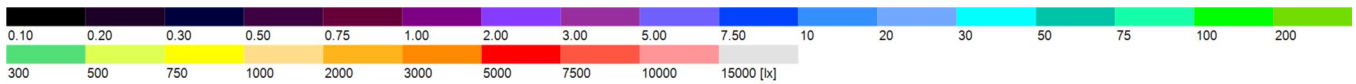

Images

Images

Images

Images

Images

Images

Images

Images

Images

Images

Images

Luminaire list

Φ_{total} 407700 lm	P_{total} 5507.5 W	Luminous efficacy 74.0 lm/W	$\Phi_{Emergency\ lighting}$ 28676 lm	$P_{Emergency\ lighting}$ 214.4 W
-----------------------------	-------------------------	--------------------------------	------------------------------------------	--------------------------------------