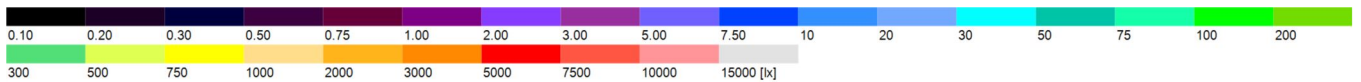

Project 1

Images

Images

Images

Images

Images

Images

Images

Images

Images

Images

Luminaire list

Φ_{total} 407700 lm	P_{total} 5507.5 W	Luminous efficacy 74.0 lm/W	$\Phi_{Emergency\ lighting}$ 28676 lm	$P_{Emergency\ lighting}$ 214.4 W
-----------------------------	-------------------------	--------------------------------	------------------------------------------	--------------------------------------