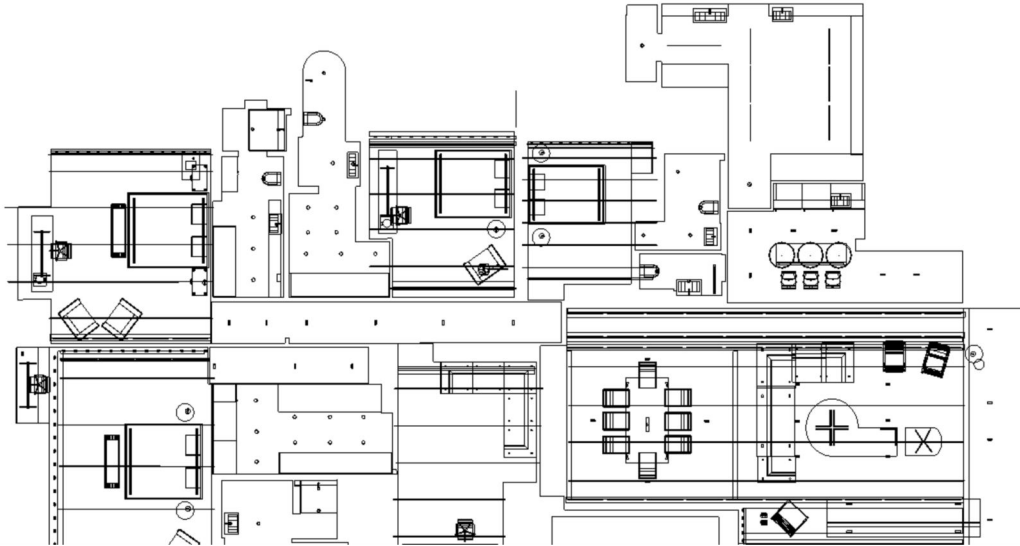

Images

Images

Images

Images

Images

Images

Images

Images

Images

Images

Images

Luminaire list

Φ_{total} 407700 lm	P_{total} 5507.5 W	Luminous efficacy 74.0 lm/W	$\Phi_{Emergency\ lighting}$ 28676 lm	$P_{Emergency\ lighting}$ 214.4 W
-----------------------------	-------------------------	--------------------------------	------------------------------------------	--------------------------------------