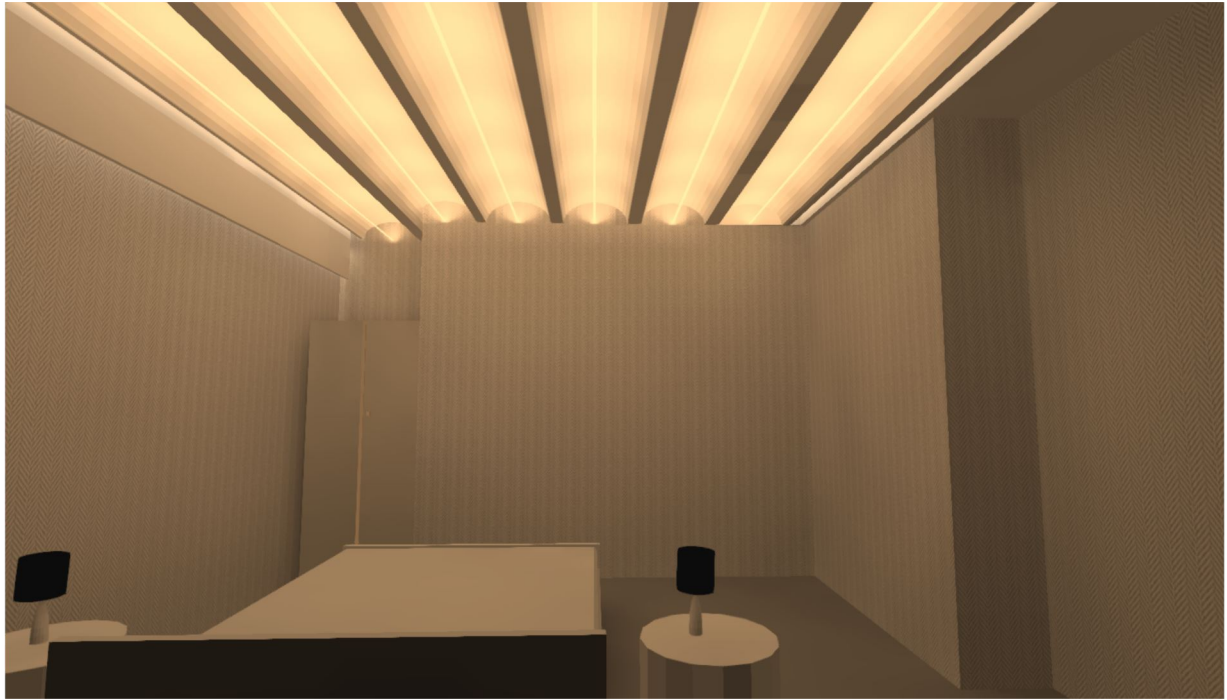

Images

Images

Images

Images

Images

Images

Images

Images

Images

Images

Images

Luminaire list

Φ_{total} 407700 lm	P_{total} 5507.5 W	Luminous efficacy 74.0 lm/W	$\Phi_{Emergency\ lighting}$ 28676 lm	$P_{Emergency\ lighting}$ 214.4 W
-----------------------------	-------------------------	--------------------------------	------------------------------------------	--------------------------------------