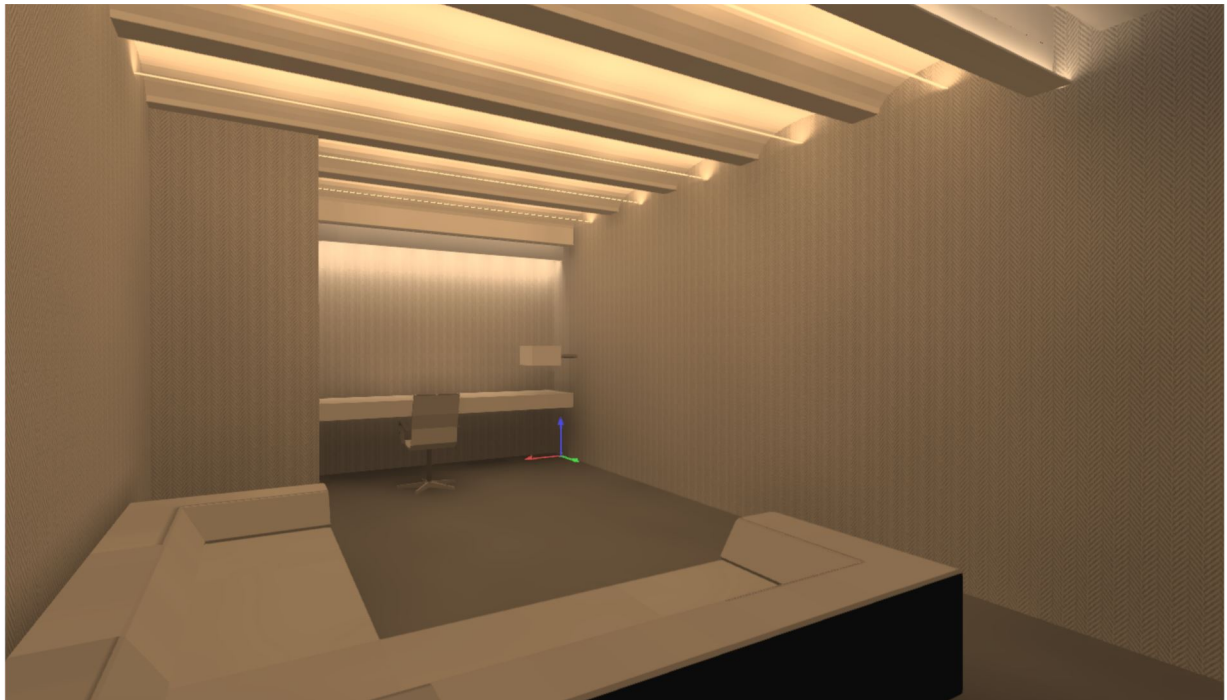

Images

Images

Images

Images

Images

Images

Images

Images

Images

Images

Images

Luminaire list

Φ_{total} 407700 lm	P_{total} 5507.5 W	Luminous efficacy 74.0 lm/W	$\Phi_{Emergency\ lighting}$ 28676 lm	$P_{Emergency\ lighting}$ 214.4 W
-----------------------------	-------------------------	--------------------------------	------------------------------------------	--------------------------------------