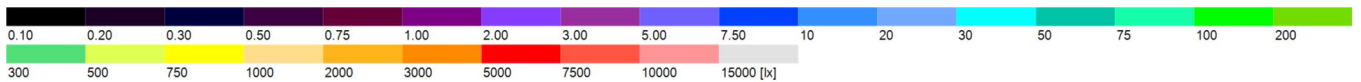

Images

Images

Images

Images

Images

Images

Images

Images

Images

Images

Images

Luminaire list

Φ_{total} 407700 lm	P_{total} 5507.5 W	Luminous efficacy 74.0 lm/W	$\Phi_{Emergency\ lighting}$ 28676 lm	$P_{Emergency\ lighting}$ 214.4 W
-----------------------------	-------------------------	--------------------------------	------------------------------------------	--------------------------------------