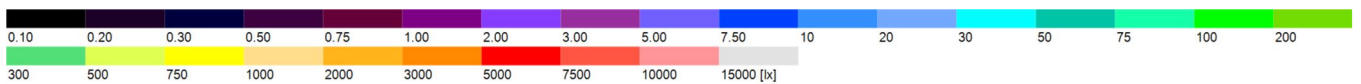

Images

Images

Images

Images

Images

Images

Images

Images

Images

Images

Images

Luminaire list

Φ_{total} 407700 lm	P_{total} 5507.5 W	Luminous efficacy 74.0 lm/W	$\Phi_{Emergency\ lighting}$ 28676 lm	$P_{Emergency\ lighting}$ 214.4 W
-----------------------------	-------------------------	--------------------------------	------------------------------------------	--------------------------------------