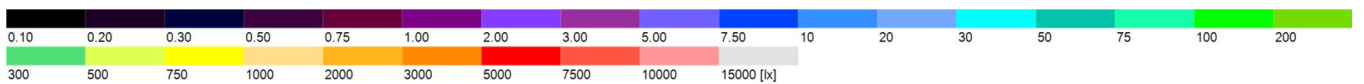

Project 1

Images

Images

Images

Images

Images

Images

Images

Images

Images

Images

Luminaire list

Φ_{total} 407700 lm	P_{total} 5507.5 W	Luminous efficacy 74.0 lm/W	$\Phi_{Emergency\ lighting}$ 28676 lm	$P_{Emergency\ lighting}$ 214.4 W
-----------------------------	-------------------------	--------------------------------	------------------------------------------	--------------------------------------