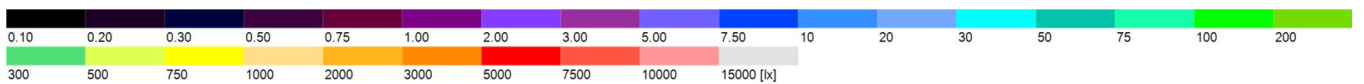

Images

Images

Images

Images

Images

Images

Images

Images

Images

Images

Images

Luminaire list

Φ_{total} 407700 lm	P_{total} 5507.5 W	Luminous efficacy 74.0 lm/W	$\Phi_{Emergency\ lighting}$ 28676 lm	$P_{Emergency\ lighting}$ 214.4 W
-----------------------------	-------------------------	--------------------------------	------------------------------------------	--------------------------------------