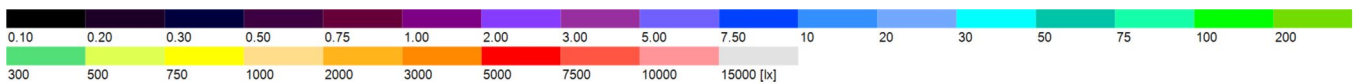

Images

Images

Images

Images

Images

Images

Images

Images

Images

Images

Images

Luminaire list

Φ_{total} 407700 lm	P_{total} 5507.5 W	Luminous efficacy 74.0 lm/W	$\Phi_{Emergency\ lighting}$ 28676 lm	$P_{Emergency\ lighting}$ 214.4 W
-----------------------------	-------------------------	--------------------------------	------------------------------------------	--------------------------------------